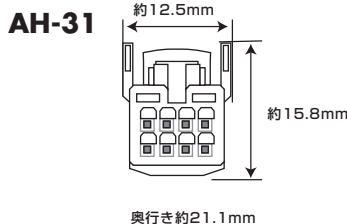

2015.5現在

年 式	TVモニター型番	適合製品
平成19年(2007)	ND3T-W57	AH-3
	NDDN-W57	AH-3
	NH3N-W57	AH-3
	NHDA-W57G	AH-3
	NHDP-W57S	AH-3
	NHDT-W57	AH-3
平成20年(2008)	NHDT-W57D	AH-3
	NHZN-W57	AH-3
	NDDN-W58	AH-3
	NH3N-W58	AH-3
	NH3N-W58G	AH-3
	NHDT-W58	AH-3
平成21年(2009)	NHDT-W58G	AH-3
	NHZA-W58G	AH-3
	NHZN-W58S	AH-3
	NHDT-W59	AH-3
	NHDT-W59G	AH-3
	NHZA-W59G	AH-3
平成22年(2010)	NHZN-W59G	AH-3
	NSDN-W59	AH-3
	NSDT-W59	AH-3
	NHDT-W60G	AH-3
	NHZA-W60G	AH-3 ※5 / AH-31 ※6
	NHZN-W60G	AH-3 ※5 / AH-31 ※6
平成23年(2011)	NSDN-W60	AH-3 ※5 / AH-31 ※6
	NSZD-W60	AH-3 ※5 / AH-31 ※6
	NSZT-W60	AH-3 ※5 / AH-31 ※6
	NHZA-W61G	AH-3 ※5 / AH-31 ※6
	NHZN-W61G	AH-3 ※5 / AH-31 ※6
	NHZN-X61G	AH-3 ※5 / AH-31 ※6
平成24年(2012)	NSCT-W61	AH-3 ※5 / AH-31 ※6
	NSDD-W61	AH-31 ※6
	NSZT-W61G	AH-3 ※5 / AH-31 ※6
	NHBA-W62G	AH-3 ※5 / AH-31 ※6
	NHBA-X62G	AH-3 ※5 / AH-31 ※6
	NHZD-W62G	AH-3 ※5 / AH-31 ※6
平成25年(2013)	NHZN-X62G	AH-3 ※5 / AH-31 ※6
	NSLN-W62	AH-31 ※6
	NSZT-W62G	AH-3 ※5 / AH-31 ※6
	NSZT-Y62G	AH-3 ※5 / AH-31 ※6
	NSZA-X64T	AH-3 ※5 / AH-31 ※6
	NSZN-W64T	AH-3 ※5 / AH-31 ※6
平成26年(2014)	NSZT-W64	AH-31
	NSZT-Y64T	AH-3 ※5 / AH-31 ※6
	NSZT-YA4T	AH-3 ※5 / AH-31 ※6

※5 ディーラーオプションの地デジチューナーやドライブレコーダーが接続されている場合はコネクタがすでに使用されている為、AH-3は使用できません。
※6 ディーラーオプションのiPod対応USB/VTRアダプターが接続されている場合はコネクタがすでに使用されている為、使用できません。