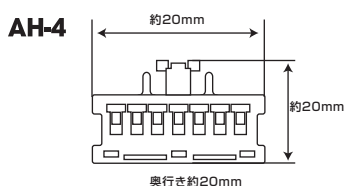

*1 ディーラーオプションの為、取り付け位置が一定ではありません。

*2 車両からのコネクターが接続されている場合は、車両からのコネクターを外して本製品を接続して下さい。
また、その際は今まで使用していた機能が使用できなくなる可能性がありますので車両販売店に確認して下さい。

*3 販売店オプションでのTVアンテナ装着車のみ本製品がご使用になれます。

トヨタ ディーラーオプション

年 式	TVモニター型番	適合製品
平成14年(2002)	ND3A-D52A&W52A	AH-3
	ND3N-D52&W52	AH-3
	ND3T-D52M&W52M	AH-3
	ND3T-D52V&W52V	AH-3
	NDDP-D52R&W52R	AH-3
	NDKT-D52&W52	AH-3
平成15年(2003)	ND3A-W53A	AH-3
	ND3N-D53&W53	AH-3
	NDCT-D53&W53	AH-3
	NDCT-W53E	AH-3
	NDDP-W53R	AH-3
	NHDP-D53&W53	AH-3
平成16年(2004)	NHDT-W53	AH-3
	NHDT-W53M	AH-3
	ND3A-W54A	AH-3
	ND3T-D54&W54	AH-3
	NDCT-W54E	AH-3
	NHCT-D54&W54	AH-3
平成17年(2005)	NHDN-W54G	AH-3
	NHDP-D54&W54	AH-3
	NHDT-W54V	AH-3
	ND3T-W55	AH-3
	NDCN-D55&W55	AH-3
	NDDA-W55	AH-3
平成18年(2006)	NH3T-W55	AH-3
	NHDN-W55G	AH-3
	NHDT-W55	AH-3
	NHXT-W55V	AH-3
	ND3T-W56	AH-3
	NDDA-W56	AH-3
平成19年(2007)	NDDN-W56	AH-3
	NH3T-W56	AH-3
	NHDN-W56	AH-3
	NHDN-W56G	AH-3
	NHDP-W56S	AH-3
	NHXT-W56D	AH-3