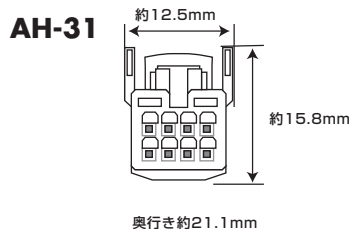

*1 ディーラーオプションの為、取り付け位置が一定ではありません。

*2 車両からのコネクターが接続されている場合は、車両からのコネクターを外して本製品を接続して下さい。
また、その際は今まで使用していた機能が使用できなくなる可能性がありますので車両販売店に確認して下さい。

*3 販売店オプションでのTVアンテナ装着車のみ本製品がご使用になれます。

トヨタ ディーラーオプション

年 式	TVモニター型番	適合製品
平成14年(2002)	ND3A-D52A&W52A	AH-3
	ND3N-D52&W52	AH-3
	ND3T-D52M&W52M	AH-3
	ND3T-D52V&W52V	AH-3
	NDDP-D52R&W52R	AH-3
	NDKT-D52&W52	AH-3
平成15年(2003)	ND3A-W53A	AH-3
	ND3N-D53&W53	AH-3
	NDCT-D53&W53	AH-3
	NDCT-W53E	AH-3
	NDDP-W53R	AH-3
	NHDP-D53&W53	AH-3
平成16年(2004)	NHDT-W53	AH-3
	NHDT-W53M	AH-3
	ND3A-W54A	AH-3
	ND3T-D54&W54	AH-3
	NDCT-W54E	AH-3
	NHCT-D54&W54	AH-3
平成17年(2005)	NHDN-W54G	AH-3
	NHDP-D54&W54	AH-3
	NHDT-W54V	AH-3
	ND3T-W55	AH-3
	NDCN-D55&W55	AH-3
	NDDA-W55	AH-3
平成18年(2006)	NH3T-W55	AH-3
	NHDN-W55G	AH-3
	NHDT-W55	AH-3
	NHXT-W55V	AH-3
	ND3T-W56	AH-3
	NDDA-W56	AH-3
平成19年(2007)	NDDN-W56	AH-3
	NH3T-W56	AH-3
	NHDN-W56	AH-3
	NHDN-W56G	AH-3
	NHDP-W56S	AH-3
	NHXT-W56D	AH-3