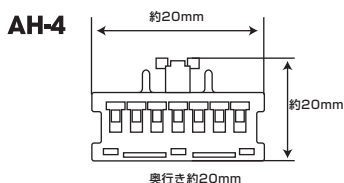

*1 ディーラーオプションの為、取り付け位置が一定ではありません。

*2 車両からのコネクターが接続されている場合は、車両からのコネクターを外して本製品を接続して下さい。また、その際は今まで使用していた機能が使用できなくなる可能性がありますので車両販売店に確認して下さい。

*3 販売店オプションでのTVアンテナ装着車のみ本製品がご使用になれます。