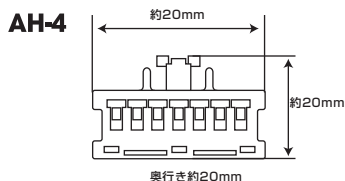

2015.5現在

年 式	TVモニター型番	適合製品
平成19年(2007)	ND3T-W57	AH-3
	NDDN-W57	AH-3
	NH3N-W57	AH-3
	NHDA-W57G	AH-3
	NHDP-W57S	AH-3
	NHDT-W57	AH-3
平成20年(2008)	NHDT-W57D	AH-3
	NHZN-W57	AH-3
	NDDN-W58	AH-3
	NH3N-W58	AH-3
	NH3N-W58G	AH-3
	NHDT-W58	AH-3
平成21年(2009)	NHDT-W58G	AH-3
	NHZA-W58G	AH-3
	NHZN-W58S	AH-3
	NHDT-W59	AH-3
	NHDT-W59G	AH-3
	NHZA-W59G	AH-3
平成22年(2010)	NHZN-W59G	AH-3
	NSDN-W59	AH-3
	NSDT-W59	AH-3
	NHDT-W60G	AH-3
	NHZA-W60G	AH-3 ※5 / AH-31 ※6
	NHZN-W60G	AH-3 ※5 / AH-31 ※6
平成23年(2011)	NSDN-W60	AH-3 ※5 / AH-31 ※6
	NSZD-W60	AH-3 ※5 / AH-31 ※6
	NSZT-W60	AH-3 ※5 / AH-31 ※6
	NHZA-W61G	AH-3 ※5 / AH-31 ※6
	NHZN-W61G	AH-3 ※5 / AH-31 ※6
	NHZN-X61G	AH-3 ※5 / AH-31 ※6
平成24年(2012)	NSCT-W61	AH-3 ※5 / AH-31 ※6
	NSDD-W61	AH-31 ※6
	NSZT-W61G	AH-3 ※5 / AH-31 ※6
	NHBA-W62G	AH-3 ※5 / AH-31 ※6
	NHBA-X62G	AH-3 ※5 / AH-31 ※6
	NHZD-W62G	AH-3 ※5 / AH-31 ※6
平成25年(2013)	NHZN-X62G	AH-3 ※5 / AH-31 ※6
	NSLN-W62	AH-31 ※6
	NSZT-W62G	AH-3 ※5 / AH-31 ※6
	NSZT-Y62G	AH-3 ※5 / AH-31 ※6
	NSZA-X64T	AH-3 ※5 / AH-31 ※6
	NSZN-W64T	AH-3 ※5 / AH-31 ※6
平成26年(2014)	NSZT-W64	AH-31
	NSZT-Y64T	AH-3 ※5 / AH-31 ※6
	NSZT-YA4T	AH-3 ※5 / AH-31 ※6

※5 ディーラーオプションの地デジチューナーやドライブレコーダーが接続されている場合はコネクタがすでに使用されている為、AH-3は使用できません。
※6 ディーラーオプションのiPod対応USB/VTRアダプターが接続されている場合はコネクタがすでに使用されている為、使用できません。