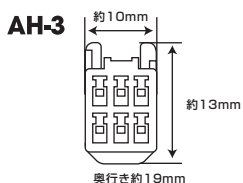

*1 ディーラーオプションの為、取り付け位置が一定ではありません。

*2 車両からのコネクターが接続されている場合は、車両からのコネクターを外して本製品を接続して下さい。また、その際は今まで使用していた機能が使用できなくなる可能性がありますので車両販売店に確認して下さい。

*3 販売店オプションでのTVアンテナ装着車のみ本製品がご使用になれます。