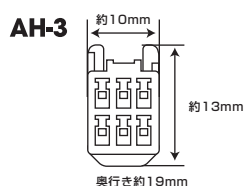

*1 ディーラーオプションの為、取り付け位置が一定ではありません。

*2 車両からのコネクターが接続されている場合は、車両からのコネクターを外して本製品を接続して下さい。
また、その際は今まで使用していた機能が使用できなくなる可能性がありますので車両販売店に確認して下さい。

*3 販売店オプションでのTVアンテナ装着車のみ本製品がご使用になれます。

トヨタ ディーラーオプション

年 式	TVモニター型番	適合製品
平成14年(2002)	ND3A-D52A&W52A	AH-3
	ND3N-D52&W52	AH-3
	ND3T-D52M&W52M	AH-3
	ND3T-D52V&W52V	AH-3
	NDDP-D52R&W52R	AH-3
	NDKT-D52&W52	AH-3
平成15年(2003)	ND3A-W53A	AH-3
	ND3N-D53&W53	AH-3
	NDCT-D53&W53	AH-3
	NDCT-W53E	AH-3
	NDDP-W53R	AH-3
	NHDP-D53&W53	AH-3
平成16年(2004)	NHDT-W53	AH-3
	NHDT-W53M	AH-3
	ND3A-W54A	AH-3
	ND3T-D54&W54	AH-3
	NDCT-W54E	AH-3
	NHCT-D54&W54	AH-3
平成17年(2005)	NHDN-W54G	AH-3
	NHDP-D54&W54	AH-3
	NHDT-W54V	AH-3
	ND3T-W55	AH-3
	NDCN-D55&W55	AH-3
	NDDA-W55	AH-3
平成18年(2006)	NH3T-W55	AH-3
	NHDN-W55G	AH-3
	NHDT-W55	AH-3
	NHXT-W55V	AH-3
	ND3T-W56	AH-3
	NDDA-W56	AH-3
平成19年(2007)	NDDN-W56	AH-3
	NH3T-W56	AH-3
	NHDN-W56	AH-3
	NHDN-W56G	AH-3
	NHDP-W56S	AH-3
	NHXT-W56D	AH-3