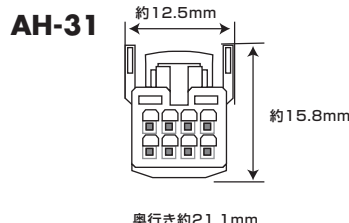

*1 ディーラーオプションの為、取り付け位置が一定ではありません。

*2 車両からのコネクターが接続されている場合は、車両からのコネクターを外して本製品を接続して下さい。また、その際は今まで使用していた機能が使用できなくなる可能性がありますので車両販売店に確認して下さい。

*3 販売店オプションでのTVアンテナ装着車のみ本製品がご使用になれます。