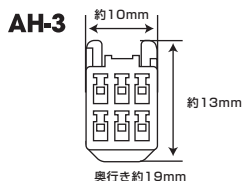

2015.5現在

年 式	TVモニター型番	適合製品
平成19年(2007)	ND3T-W57	AH-3
	NDDN-W57	AH-3
	NH3N-W57	AH-3
	NHDA-W57G	AH-3
	NHDP-W57S	AH-3
	NHDT-W57	AH-3
平成20年(2008)	NHDT-W57D	AH-3
	NHZN-W57	AH-3
	NDDN-W58	AH-3
	NH3N-W58	AH-3
	NH3N-W58G	AH-3
	NHDT-W58	AH-3
平成21年(2009)	NHDT-W58G	AH-3
	NHZA-W58G	AH-3
	NHZN-W58S	AH-3
	NHDT-W59	AH-3
	NHDT-W59G	AH-3
	NHZA-W59G	AH-3
平成22年(2010)	NHZN-W59G	AH-3
	NSDN-W59	AH-3
	NSDT-W59	AH-3
	NHDT-W60G	AH-3
	NHZA-W60G	AH-3 ※5 / AH-31 ※6
	NHZN-W60G	AH-3 ※5 / AH-31 ※6
平成23年(2011)	NSDN-W60	AH-3 ※5 / AH-31 ※6
	NSZD-W60	AH-3 ※5 / AH-31 ※6
	NSZT-W60	AH-3 ※5 / AH-31 ※6
	NHZA-W61G	AH-3 ※5 / AH-31 ※6
	NHZN-W61G	AH-3 ※5 / AH-31 ※6
	NHZN-X61G	AH-3 ※5 / AH-31 ※6
平成24年(2012)	NSCT-W61	AH-3 ※5 / AH-31 ※6
	NSDD-W61	AH-31 ※6
	NSZT-W61G	AH-3 ※5 / AH-31 ※6
	NHBA-W62G	AH-3 ※5 / AH-31 ※6
	NHBA-X62G	AH-3 ※5 / AH-31 ※6
	NHZD-W62G	AH-3 ※5 / AH-31 ※6
平成25年(2013)	NHZN-X62G	AH-3 ※5 / AH-31 ※6
	NSLN-W62	AH-31 ※6
	NSZT-W62G	AH-3 ※5 / AH-31 ※6
	NSZT-Y62G	AH-3 ※5 / AH-31 ※6
	NSZA-X64T	AH-3 ※5 / AH-31 ※6
	NSZN-W64T	AH-3 ※5 / AH-31 ※6
平成26年(2014)	NSZT-W64	AH-31
	NSZT-Y64T	AH-3 ※5 / AH-31 ※6
	NSZT-YA4T	AH-3 ※5 / AH-31 ※6

※5 ディーラーオプションの地デジチューナーやドライブレコーダーが接続されている場合はコネクタがすでに使用されている為、AH-3は使用できません。
※6 ディーラーオプションのiPod対応USB/VTRアダプターが接続されている場合はコネクタがすでに使用されている為、使用できません。