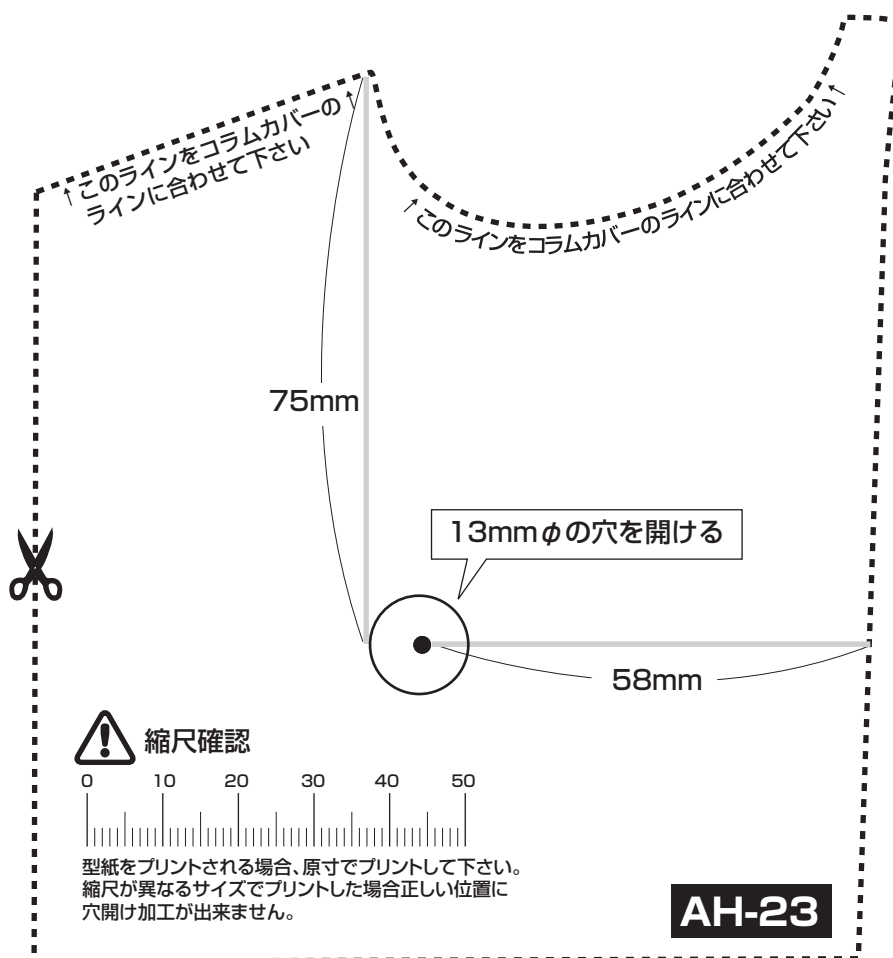

コラムカバー側面

図のように型紙を貼り付けてください

AH-23