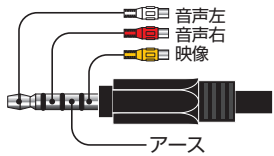

Mr. PLUS パイオニア ナビ入力変換 ケーブル AH-25適合表

2017.07 現在

AH-25

パイオニア製ナビゲーション

ドライブレコーダーなど
RCA接続の外部機器

パイオニア

ジャックの側の配線並びを必ず確認して下さい。
本製品は一部パイオニア製ナビへ
ドライブレコーダーなどRCA端子の外部機器を
接続できる入力ケーブルです。

ナビ	年	型番
楽ナビ	2016	AVIC-RL900/RW900/RZ900/RW800/RZ800/RZ700/RZ500/RW300/RZ300/RZ200
	2015	AVIC-RL99/RW99/RZ99/RZ77/RZ66/RZ55/RW33/RZ33/RZ22
	2014	AVIC-RL09/RW09/RZ09/RZ07/RZ06/RZ05/RW03/RZ03
	2013	AVIC-MRZ099W/MRZ099/MRZ077/MRZ066
	2012	AVIC-MRZ09II/MRZ009/MRZ007/MRZ07II/MRZ05II/MRZ03II ※2
	2011	AVIC-MRZ09/MRZ07/MRZ05/MRZ03 ※2
サイバーナビ	2016	AVIC-CL900/CW900/CZ900/CW700/CZ700
	2015	AVIC-ZH0999WS/ZH0999LS/ZH0999S/ZH0999L ZH0999W/ZH0999/ZH0777W/ZH0777/VH0999S/VH0999
	2014	AVIC-ZH0099WS/ZH0099W/ZH0099S/ZH0099 ZH0077W/ZH0077/VH0099S/VH0099
	2013	AVIC-ZH0009HUD/ZH0009CS/ZH0009/ZH0007 VH0009HUD/VH0009CS/VH0009
	2012	AVIC-ZH99CS/ZH99/ZH77/VH99CS/VH99
	2011	AVIC-ZH09CS/ZH09/ZH07/VH09CS/VH09
	2016	AVIC-CL900/CW900/CZ900/CW700/CZ700
	2015	AVIC-ZH0999WS/ZH0999LS/ZH0999S/ZH0999L ZH0999W/ZH0999/ZH0777W/ZH0777/VH0999S/VH0999
	2014	AVIC-ZH0099WS/ZH0099W/ZH0099S/ZH0099 ZH0077W/ZH0077/VH0099S/VH0099
2013	AVIC-ZH0009HUD/ZH0009CS/ZH0009/ZH0007 VH0009HUD/VH0009CS/VH0009	
2012	AVIC-ZH99CS/ZH99/ZH77/VH99CS/VH99	
2011	AVIC-ZH09CS/ZH09/ZH07/VH09CS/VH09	