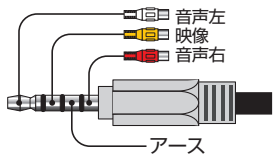

2017.07 現在

AH-26

パナソニック製ナビゲーション

ドライブレコーダーなど
RCA接続の外部機器

パナソニック

ジャックの側の配線並びを必ず確認して下さい。
本製品は一部パナソニック製ナビへ
ドライブレコーダーなどRCA端子の外部機器を
接続できる入力ケーブルです。

2016	CN-F1D/RX03D/RX03WD RA03D/RA03WD/RE03D/RE03WD ※1
2015	CN-RX02D/RX02WD/RS02D/RS02WD/R330D/R330WD
2014	CN-RX01D/RX01WD/CN-RS01D/RS01WD
2013	CN-R300D/R300WD/CN-R500D/R500WD
2012	CN-LS710D / CN-LS810D / CN-S310D/S310WD/CN-Z500D
2011	CN-S300D/S300WD