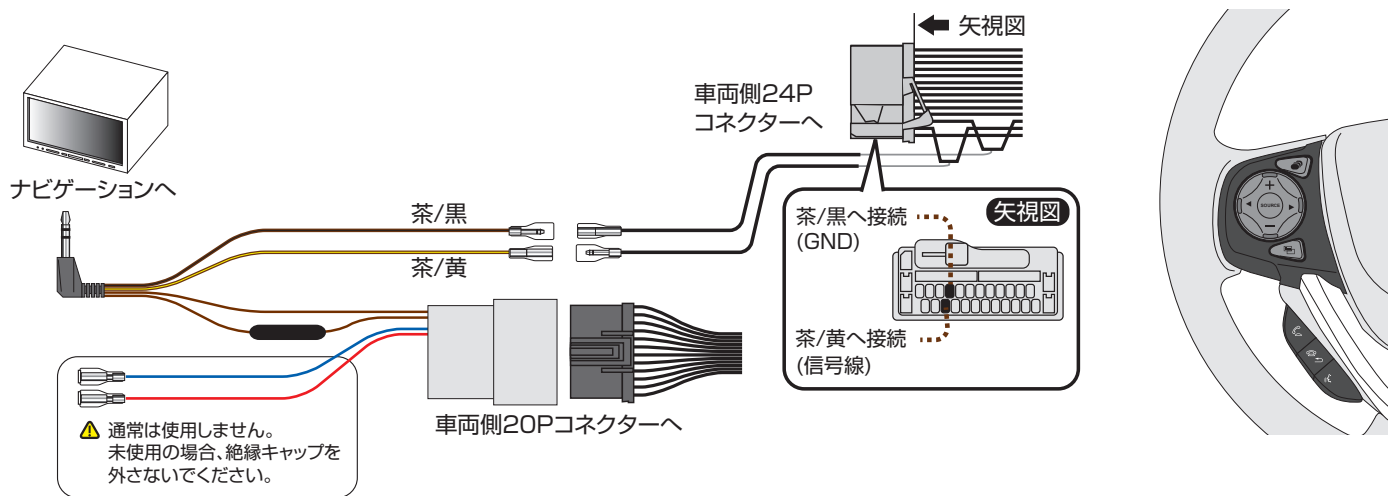

適合ナビ

PIONEER

サイバーナビ

AVIC-CW902(-M) / CZ902(-M) / CZ902XS / CW901(-M) / CZ901(-M) / CW700II / CZ700II / CW900(-M) / CZ900(-M) / CW700 / CZ700

楽ナビ

AVIC-RW901 / RZ901 / RZ701 / RW501 / RZ501 / RW301 / RZ301 / RW900 / RZ900 / RZ700 / RZ500 / RW300 / RZ300

適合車種

ホンダ

N-BOX (カスタム含む) H29/9~  
ヴェゼル (ハイブリッド含む) H28/2~  
オデッセイ H29/11~  
グレイス (ガソリン車含む) H29/7~  
シャトル (ガソリン車含む) H29/9~

ステップワゴン (スパーダ含む) H29/9~  
フィット (ハイブリッド含む) H29/6~  
フリード (ハイブリッド含む) H28/9~

本製品を使用して、ナビと車輻接続後ナビ側のステアリングリモコン学習機能にて、ステアリングリモコンに様々な操作機能を割り当てられます。

### 主な設定可能な機能

- モード
- 音量+
- 音量-
- 早送り
- 巻き戻し
- アッテネーター
- 通話開始
- 通話終了
- 広域
- 詳細
- カスタム

**⚠ 注意**  
設定可能な操作の種類はナビゲーションによって異なります。詳細はナビゲーション取扱説明書でご確認下さい。

❏ 車種によっては、上記イラストのものより車輻に装着されているステリモボタン数が少ない場合があります。(例): N-BOXに上記イラスト **9** **10** のボタンは装着されておりません。 **1** ~ **8** のみになります。