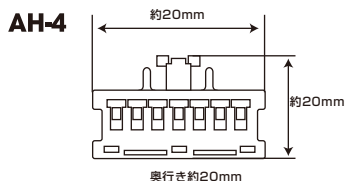

\*1 ディーラーオプションの為、取り付け位置が一定ではありません。

\*2 車両からのコネクタが接続されている場合は、車両からのコネクタを外して本製品を接続して下さい。  
また、その際は今まで使用していた機能が使用できなくなる可能性がありますので車両販売店に確認して下さい。

\*3 販売店オプションでのTVアンテナ装着車のみ本製品がご使用になれます。

**トヨタ ディーラーオプション**

年 式	TVモニター型番	適合製品
平成14年(2002)	ND3A-D52A&W52A	AH-3
	ND3N-D52&W52	AH-3
	ND3T-D52M&W52M	AH-3
	ND3T-D52V&W52V	AH-3
	NDDP-D52R&W52R	AH-3
	NDKT-D52&W52	AH-3
	NHMP-D52&W52	AH-3
平成15年(2003)	ND3A-W53A	AH-3
	ND3N-D53&W53	AH-3
	NDCT-D53&W53	AH-3
	NDCT-W53E	AH-3
	NDDP-W53R	AH-3
	NHDP-D53&W53	AH-3
	NHDT-W53	AH-3
平成16年(2004)	ND3A-W54A	AH-3
	ND3T-D54&W54	AH-3
	NDCT-W54E	AH-3
	NHCT-D54&W54	AH-3
	NHDN-W54G	AH-3
	NHDP-D54&W54	AH-3
	NHDT-W54V	AH-3
平成17年(2005)	ND3T-W55	AH-3
	NDCN-D55&W55	AH-3
	NDDA-W55	AH-3
	NH3T-W55	AH-3
	NHDN-W55G	AH-3
	NHDT-W55	AH-3
	NHXT-W55V	AH-3
平成18年(2006)	ND3T-W56	AH-3
	NDDA-W56	AH-3
	NDDN-W56	AH-3
	NH3T-W56	AH-3
	NHDN-W56	AH-3
	NHDN-W56G	AH-3
	NHDP-W56S	AH-3
	NHXT-W56D	AH-3