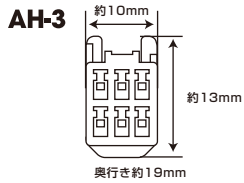

レクサス 標準装備&メーカーオプション

2012.12現在

車種	ナビタイプ	年式	型式	適合製品	接続ユニット	ユニット位置	
GS350&430&460	HDD	H17/8~H21/8	URS190, UZS190, GRS191&196	AH-3	TV本体	センターコンソール	*2 *4
GS450H	HDD	H18/2~H21/8	GWS191	AH-3	TV本体	センターコンソール	*2 *4
IS250&350	HDD	H17/9~H21/7	GSE20&21&25	AH-3	TV本体	センターコンソール	*2 *4
IS F	HDD	H19/12~H21/7	USE20	AH-3	TV本体	センターコンソール	*2
LS460&460L	HDD	H18/9~H21/10	USF40	AH-3	TV本体	センターコンソール	*2 *4
LS600H&600HL	HDD	H19/5~H21/10	UVF45&46	AH-3	TV本体	センターコンソール	*2 *4

- *2 車両からのコネクタが接続されている場合は、車両からのコネクタを外して本製品を接続して下さい。
  また、その際は今まで使用していた機能が使用できなくなる可能性がありますので車両販売店に確認して下さい。
- *4 マークレビンソン装着車両は取り付け位置がデッキ裏側に変わります。