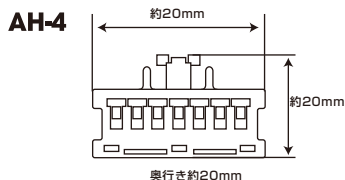

*1 ディーラーオプションの為、取り付け位置が一定ではありません。

*2 車両からのコネクタが接続されている場合は、車両からのコネクタを外して本製品を接続して下さい。
また、その際は今まで使用していた機能が使用できなくなる可能性がありますので車両販売店に確認して下さい。

*3 販売店オプションでのTVアンテナ装着車のみ本製品がご使用になれます。