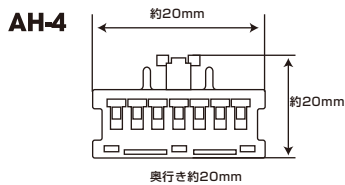

トヨタ ディーラーオプション

年 式	TVモニター型番	適合製品
平成14年(2002)	ND3A-D52A&W52A	AH-3
	ND3N-D52&W52	AH-3
	ND3T-D52M&W52M	AH-3
	ND3T-D52V&W52V	AH-3
	NDDP-D52R&W52R	AH-3
	NDKT-D52&W52	AH-3
	NHMP-D52&W52	AH-3
平成15年(2003)	ND3A-W53A	AH-3
	ND3N-D53&W53	AH-3
	NDCT-D53&W53	AH-3
	NDCT-W53E	AH-3
	NDDP-W53R	AH-3
	NHDP-D53&W53	AH-3
	NHDT-W53	AH-3
平成16年(2004)	ND3A-W54A	AH-3
	ND3T-D54&W54	AH-3
	NDCT-W54E	AH-3
	NHCT-D54&W54	AH-3
	NHDN-W54G	AH-3
	NHDP-D54&W54	AH-3
	NHDT-W54V	AH-3
平成17年(2005)	ND3T-W55	AH-3
	NDCN-D55&W55	AH-3
	NDDA-W55	AH-3
	NH3T-W55	AH-3
	NHDN-W55G	AH-3
	NHDT-W55	AH-3
	NHXT-W55V	AH-3
平成18年(2006)	ND3T-W56	AH-3
	NDDA-W56	AH-3
	NDDN-W56	AH-3
	NH3T-W56	AH-3
	NHDN-W56	AH-3
	NHDN-W56G	AH-3
	NHDP-W56S	AH-3
	NHXT-W56D	AH-3

年 式	TVモニター型番	適合製品	
平成19年(2007)	ND3T-W57	AH-3	
	NDDN-W57	AH-3	
	NH3N-W57	AH-3	
	NHDA-W57G	AH-3	
	NHDP-W57S	AH-3	
	NHDT-W57	AH-3	
	NHDT-W57D	AH-3	
	NHZN-W57	AH-3	
	平成20年(2008)	NDDN-W58	AH-3
		NH3N-W58	AH-3
NH3N-W58G		AH-3	
NHDT-W58		AH-3	
NHDT-W58G		AH-3	
NHZA-W58G		AH-3	
NHZP-W58S		AH-3	
NHZT-W58		AH-3	
NHZT-W58G		AH-3	
平成21年(2009)		NHDT-W59	AH-3
	NHDT-W59G	AH-3	
	NHZA-W59G	AH-3	
	NHZN-W59G	AH-3	
	NSDN-W59	AH-3	
	NSDT-W59	AH-3	
	平成22年(2010)	NHDT-W60G	AH-3
NHZA-W60G		AH-3	
NHZN-W60G		AH-3	
NSDN-W60		AH-3	
NSZD-W60		AH-3	
NSZT-W60		AH-3	
平成23年(2011)		NHZA-W61G	AH-3
	NHZN-W61G	AH-3	
	NHZN-X61G	AH-3	
	NSZT-W61G	AH-3	
	NSCT-W61	AH-3