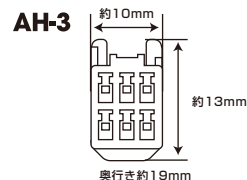

*1 ディーラーオプションの為、取り付け位置が一定ではありません。

*2 車両からのコネクタが接続されている場合は、車両からのコネクタを外して本製品を接続して下さい。
また、その際は今まで使用していた機能が使用できなくなる可能性がありますので車両販売店に確認して下さい。

*3 販売店オプションでのTVアンテナ装着車のみ本製品がご使用になれます。