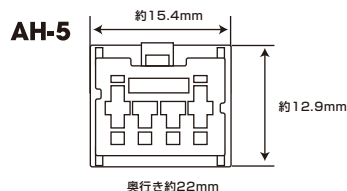

日産 標準装備&メーカーオプション

2012.12現在

車種	ナビタイプ	年式	型式	適合製品	接続ユニット	ユニット位置
アベニール	CD	H14/8~H16/12	W11	AH-5	TVチューナー(ディーラーオプション)	トランクルーム右
	DVD	H14/8~H17/9			TVチューナー	
ウイングロード	CD	H14/11~H16/3	Y11	AH-5	TVチューナー(ディーラーオプション)	助手席下
	DVD	H14/11~H17/10			TVチューナー	
エクストレイル	DVD	H15/6~H19/8	T30	AH-5	TVチューナー	トランクルーム下
エルグランド(シングルモニター車)	DVD	H14/5~H19/10	E51	AH-5	TVチューナー	トランクルーム右
サファリ	DVD	H16/8~	Y61	AH-5	TVチューナー	トランクルーム右
スカイライン	DVD	H14/1~H16/10	V35	AH-5	TVチューナー	トランクルーム右
		H16/11~H17/11				
		H17/12~H18/11				
スカイラインクーベ	DVD	H15/1~H16/10	CPV35	AH-5	TVチューナー	トランクルーム左
		H16/11~H17/11				
		H17/12~H19/9				
ステージア	DVD	H16/10~H17/11	M35	AH-5	TVチューナー	トランクルーム左
		H17/12~H19/6				
セレナ	CD	H14/1~H15/10	C24	AH-5	TVチューナー(ディーラーオプション)	トランクルーム左
	DVD	H14/1~H15/10			TVチューナー	
		H15/11~H17/4			TVチューナー(ディーラーオプション)	
ティアナ	DVD	H15/2~H17/11	J31	AH-5	TVチューナー	トランクルーム右
		H17/12~H20/5				
ディーノ	CD	H14/10~H15/3	V10	AH-5	TVチューナー(ディーラーオプション)	
フェアレディZ	DVD	H14/8~H18/4	Z33	AH-5	TVチューナー	トランクルーム左
		H18/5~H20/11				
プリメーラ	DVD	H14/5~H17/12	P12	AH-5	TVチューナー	セダン、トランクルーム右上 ワゴン、トランクルーム右
ムラーノ	DVD	H16/9~H20/9	Z50	AH-5	TVチューナー	トランクルーム下
リパティ	CD	H14/10~H16/12	RM12,RNM12	AH-5	TVチューナー(ディーラーオプション)	トランクルーム下左
	DVD				TVチューナー	

*1 ディーラーオプションの為、取り付け位置が一定ではありません。