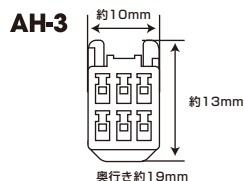

\*1 ディーラーオプションの為、取り付け位置が一定ではありません。

\*2 車両からのコネクタが接続されている場合は、車両からのコネクタを外して本製品を接続して下さい。  
また、その際は今まで使用していた機能が使用できなくなる可能性がありますので車両販売店に確認して下さい。

\*3 販売店オプションでのTVアンテナ装着車のみ本製品がご使用になれます。

**トヨタ ディーラーオプション**

年 式	TVモニター型番	適合製品
平成14年(2002)	ND3A-D52A&W52A	AH-3
	ND3N-D52&W52	AH-3
	ND3T-D52M&W52M	AH-3
	ND3T-D52V&W52V	AH-3
	NDDP-D52R&W52R	AH-3
	NDKT-D52&W52	AH-3
	NHMP-D52&W52	AH-3
平成15年(2003)	ND3A-W53A	AH-3
	ND3N-D53&W53	AH-3
	NDCT-D53&W53	AH-3
	NDCT-W53E	AH-3
	NDDP-W53R	AH-3
	NHDP-D53&W53	AH-3
	NHDT-W53	AH-3
平成16年(2004)	ND3A-W54A	AH-3
	ND3T-D54&W54	AH-3
	NDCT-W54E	AH-3
	NHCT-D54&W54	AH-3
	NHDN-W54G	AH-3
	NHDP-D54&W54	AH-3
	NHDT-W54V	AH-3
平成17年(2005)	ND3T-W55	AH-3
	NDCN-D55&W55	AH-3
	NDDA-W55	AH-3
	NH3T-W55	AH-3
	NHDN-W55G	AH-3
	NHDT-W55	AH-3
	NHXT-W55V	AH-3
平成18年(2006)	ND3T-W56	AH-3
	NDDA-W56	AH-3
	NDDN-W56	AH-3
	NH3T-W56	AH-3
	NHDN-W56	AH-3
	NHDN-W56G	AH-3
	NHDP-W56S	AH-3
	NHXT-W56D	AH-3