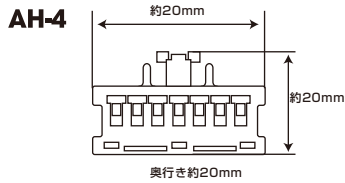

レクサス 標準装備&メーカーオプション

2012.12現在

車種	ナビタイプ	年式	型式	適合製品	接続ユニット	ユニット位置	
GS350&430&460	HDD	H17/8~H21/8	URS190, UZS190, GRS191&196	AH-3	TV本体	センターコンソール	*2 *4
GS450H	HDD	H18/2~H21/8	GWS191	AH-3	TV本体	センターコンソール	*2 *4
IS250&350	HDD	H17/9~H21/7	GSE20&21&25	AH-3	TV本体	センターコンソール	*2 *4
IS F	HDD	H19/12~H21/7	USE20	AH-3	TV本体	センターコンソール	*2
LS460&460L	HDD	H18/9~H21/10	USF40	AH-3	TV本体	センターコンソール	*2 *4
LS600H&600HL	HDD	H19/5~H21/10	UVF45&46	AH-3	TV本体	センターコンソール	*2 *4

- *2 車両からのコネクタが接続されている場合は、車両からのコネクタを外して本製品を接続して下さい。
  また、その際は今まで使用していた機能が使用できなくなる可能性がありますので車両販売店に確認して下さい。
- *4 マークレビンソン装着車両は取り付け位置がデッキ裏側に変わります。