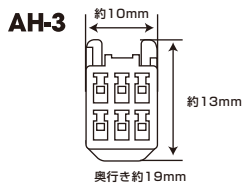

トヨタ ディーラーオプション

年 式	TVモニター型番	適合製品
平成14年(2002)	ND3A-D52A&W52A	AH-3
	ND3N-D52&W52	AH-3
	ND3T-D52M&W52M	AH-3
	ND3T-D52V&W52V	AH-3
	NDDP-D52R&W52R	AH-3
	NDKT-D52&W52	AH-3
	NHMP-D52&W52	AH-3
平成15年(2003)	ND3A-W53A	AH-3
	ND3N-D53&W53	AH-3
	NDCT-D53&W53	AH-3
	NDCT-W53E	AH-3
	NDDP-W53R	AH-3
	NHDP-D53&W53	AH-3
	NHDT-W53	AH-3
平成16年(2004)	ND3A-W54A	AH-3
	ND3T-D54&W54	AH-3
	NDCT-W54E	AH-3
	NHCT-D54&W54	AH-3
	NHDN-W54G	AH-3
	NHDP-D54&W54	AH-3
	NHDT-W54V	AH-3
平成17年(2005)	ND3T-W55	AH-3
	NDCN-D55&W55	AH-3
	NDDA-W55	AH-3
	NH3T-W55	AH-3
	NHDN-W55G	AH-3
	NHDT-W55	AH-3
	NHXT-W55V	AH-3
平成18年(2006)	ND3T-W56	AH-3
	NDDA-W56	AH-3
	NDDN-W56	AH-3
	NH3T-W56	AH-3
	NHDN-W56	AH-3
	NHDN-W56G	AH-3
	NHDP-W56S	AH-3
	NHXT-W56D	AH-3

年 式	TVモニター型番	適合製品	
平成19年(2007)	ND3T-W57	AH-3	
	NDDN-W57	AH-3	
	NH3N-W57	AH-3	
	NHDA-W57G	AH-3	
	NHDP-W57S	AH-3	
	NHDT-W57	AH-3	
	NHDT-W57D	AH-3	
	NHZN-W57	AH-3	
	平成20年(2008)	NDDN-W58	AH-3
		NH3N-W58	AH-3
NH3N-W58G		AH-3	
NHDT-W58		AH-3	
NHDT-W58G		AH-3	
NHZA-W58G		AH-3	
NHZP-W58S		AH-3	
NHZT-W58		AH-3	
NHZT-W58G		AH-3	
平成21年(2009)		NHDT-W59	AH-3
	NHDT-W59G	AH-3	
	NHZA-W59G	AH-3	
	NHZN-W59G	AH-3	
	NSDN-W59	AH-3	
	NSDT-W59	AH-3	
	平成22年(2010)	NHDT-W60G	AH-3
NHZA-W60G		AH-3	
NHZN-W60G		AH-3	
NSDN-W60		AH-3	
NSZD-W60		AH-3	
NSZT-W60		AH-3	
平成23年(2011)		NHZA-W61G	AH-3
	NHZN-W61G	AH-3	
	NHZN-X61G	AH-3	
	NSZT-W61G	AH-3	
	NSCT-W61	AH-3