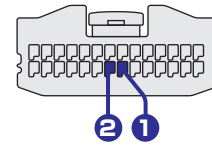

TOYOTA Type E

- コネクタ Pin 数：28Pin
- コネクタ色：白