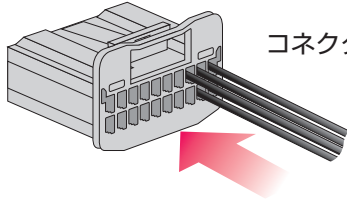

Mr. PLUS ステアリングリモコン接続ハーネス AH-20適合表

ケンウッドナビ用

2015.6 現在

※ 車輻側ステアリングリモコンコネクタの形状、配線位置は車輻のモデルチェンジなどにより変更される場合があります。
※ 本製品接続後は、ナビの取扱説明書をご確認頂きナビ側でのステアリングリモコン設定を正しく行ってください。

コネクタ位置の確認方法

下記イラストはコネクタの配線側から見た図です。

TOYOTA

TOYOTA Type A

- コネクタ Pin 数：20Pin
- コネクタ色：白、又は、青