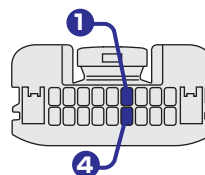

SUBARU Type C

- コネクタ Pin 数：20Pin
- コネクタ色：白