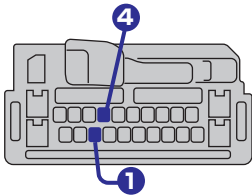

HONDA

HONDA Type A

- コネクタ Pin 数：24Pin
- コネクタ色：グレー