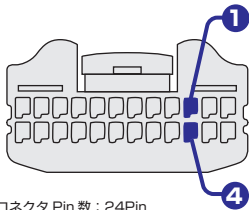

SUBARU

SUBARU Type A

- コネクタ Pin 数：24Pin
- コネクタ色：白

SUBARU Type B

- コネクタ Pin 数：8Pin
- コネクタ色：白