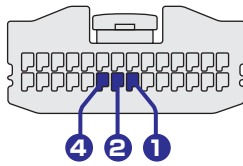

TOYOTA Type C

- コネクタ Pin 数：28Pin
- コネクタ色：白