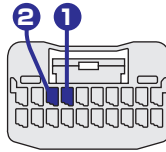

TOYOTA Type D

- コネクタ Pin 数：20Pin
- コネクタ色：白