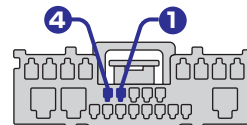

MAZDA

MAZDA

- コネクタ Pin 数：24Pin
- コネクタ色：白