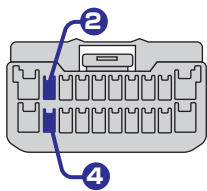

NISSAN / MITSUBISHI

MITSUBISHI

- コネクタ Pin 数：20Pin
- コネクタ色：白