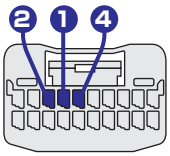

- コネクタ Pin 数：20Pin
- コネクタ色：白、又は、青