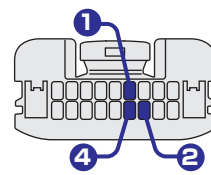

SUBARU Type D

- コネクタ Pin 数：20Pin
- コネクタ色：白