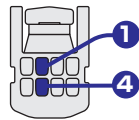

SUBARU Type B

- コネクタ Pin 数：8Pin
- コネクタ色：白