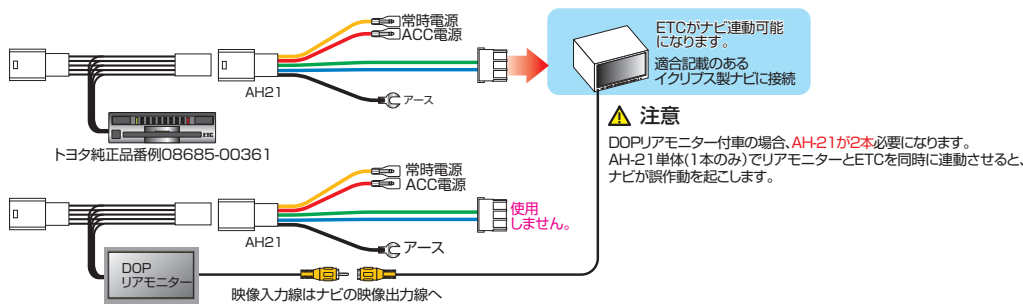

トヨタ車純正ETCで、トヨタ車純正ナビに連動しているタイプ(トヨタ純正品番 例 08685-00361)を単体で使用させることが出来る電源ケーブルです。 また適合記載のイクリプス製ナビゲーションとの組み合わせでご使用の場合はナビゲーション連動も可能です。

接続例 1

接続例 2

接続例 3

ETC製品適合

下記の機種はETCの電源ケーブルとしてご使用いただけます。

トヨタ純正ETC車載器

純正品番 例 08685-00361  
トヨタ純正ナビと連動しているETCであれば連動可能です。

この組み合わせの場合はナビ/ETCが連動可能です。

任意で接続

ナビゲーション製品適合

下記の機種のみ、付属のコネクタを接続することでETCとナビが連動します。

イクリプス製ナビ

イクリプス	2017	AVN-S7/AVN-S7W/AVN-D7/AVN-D7W/AVN-R7/AVN-R7W/AVN-RB7
	2015	AVN-SZX05i/AVN-SZ05iW/AVN-SZ05i/AVN-ZX05i/AVN-Z05iW/AVN-Z05i
	2014	AVN-SZX04i / AVN-SZ04iW / AVN-SZ04i / AVN-ZX04i / AVN-Z04iW / AVN-Z04i
	2013	AVN-ZX03i / AVN-Z03iW / AVN-Z03i
	2012	AVN-ZX02i / AVN-Z02i / AVN-V02BT / AVN-V02
	2011	AVN-Z01 / AVN-V01 / AVN7400 / AVN-661HD
	2010	AVN7500S / AVN7500 / AVN770HDMkII / AVN770HD AVN660HDMkII / AVN660HD / AVN550HD

イクリプス製ナビと接続後の動作について

(下記動作例は、トヨタ純正品番 08685-00361のETCとイクリプス製ナビを接続時の動作です。 接続する機種によって、異なる場合がありますので、ご注意ください。)

- ETC利用履歴の確認がナビゲーション本体(モニターへの表示)で可能ですが、機種により確認可能事項、履歴表示件数等は異なります。