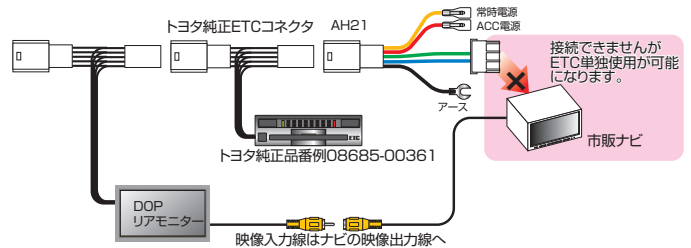

トヨタ車純正ETCで、トヨタ車純正ナビに連動しているタイプ(トヨタ純正品番 例 08685-00361)を単体で使用させることが出来る電源ケーブルです。 また適合記載のイクリプス製ナビゲーションとの組み合わせでご使用の場合はナビゲーション連動も可能です。

接続例 1

接続例 2

接続例 3

ETC製品適合

下記の機種はETCの電源ケーブルとしてご使用いただけます。

トヨタ純正ETC車載器

純正品番 例 08685-00361  
トヨタ純正ナビと連動しているETCであれば連動可能です。

この組み合わせの場合はナビ/ETCが連動可能です。

任意で接続

ナビゲーション製品適合

下記の機種のみ、付属のコネクタを接続することでETCとナビが連動します。

イクリプス製ナビ

イクリプス	2017	AVN-S7/AVN-S7W/AVN-D7/AVN-D7W/AVN-R7/AVN-R7W/AVN-RB7
	2015	AVN-SZX05i/AVN-SZ05iW/AVN-SZ05i/AVN-ZX05i/AVN-Z05iW/AVN-Z05i
	2014	AVN-SZX04i / AVN-SZ04iW / AVN-SZ04i / AVN-ZX04i / AVN-Z04iW / AVN-Z04i
	2013	AVN-ZX03i / AVN-Z03iW / AVN-Z03i
	2012	AVN-ZX02i / AVN-Z02i / AVN-V02BT / AVN-V02
	2011	AVN-Z01 / AVN-V01 / AVN7400 / AVN-661HD
	2010	AVN7500S / AVN7500 / AVN770HDMkII / AVN770HD AVN660HDMkII / AVN660HD / AVN550HD

イクリプス製ナビと接続後の動作について

(下記動作例は、トヨタ純正品番 08685-00361のETCとイクリプス製ナビを接続時の動作です。 接続する機種によって、異なる場合がありますので、ご注意ください。)

- ETC利用履歴の確認がナビゲーション本体(モニターへの表示)で可能ですが、機種により確認可能事項、履歴表示件数等は異なります。