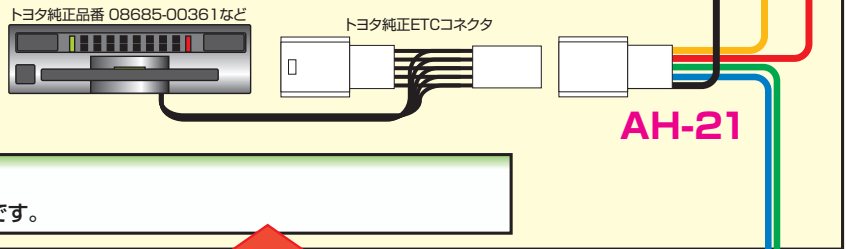

トヨタ車純正ETCで、トヨタ車純正ナビに連動しているタイプ(トヨタ純正品番 例 08685-00361)を単体で使用させることが出来る電源ケーブルです。 また適合記載のイクリプス製ナビゲーションとの組み合わせでご使用の場合はナビゲーション連動も可能です。

接続例 1

接続例 2

接続例 3

ETC製品適合

下記の機種はETCの電源ケーブルとしてご使用いただけます。

トヨタ純正ETC車載器

純正品番 例 08685-00361  
トヨタ純正ナビと連動しているETCであれば連動可能です。

この組み合わせの場合はナビ/ETCが連動可能です。

任意で接続

ナビゲーション製品適合

下記の機種のみ、付属のコネクタを接続することでETCとナビが連動します。

イクリプス製ナビ

イクリプス	2017	AVN-S7/AVN-S7W/AVN-D7/AVN-D7W/AVN-R7/AVN-R7W/AVN-RB7
	2015	AVN-SZX05i/AVN-SZ05iW/AVN-SZ05i/AVN-ZX05i/AVN-Z05iW/AVN-Z05i
	2014	AVN-SZX04i / AVN-SZ04iW / AVN-SZ04i / AVN-ZX04i / AVN-Z04iW / AVN-Z04i
	2013	AVN-ZX03i / AVN-Z03iW / AVN-Z03i
	2012	AVN-ZX02i / AVN-Z02i / AVN-V02BT / AVN-V02
	2011	AVN-Z01 / AVN-V01 / AVN7400 / AVN-661HD
	2010	AVN7500S / AVN7500 / AVN770HDMkII / AVN770HD AVN660HDMkII / AVN660HD / AVN550HD

イクリプス製ナビと接続後の動作について

(下記動作例は、トヨタ純正品番 08685-00361のETCとイクリプス製ナビを接続時の動作です。 接続する機種によって、異なる場合がありますので、ご注意ください。)

- ETC利用履歴の確認がナビゲーション本体(モニターへの表示)で可能ですが、機種により確認可能事項、履歴表示件数等は異なります。