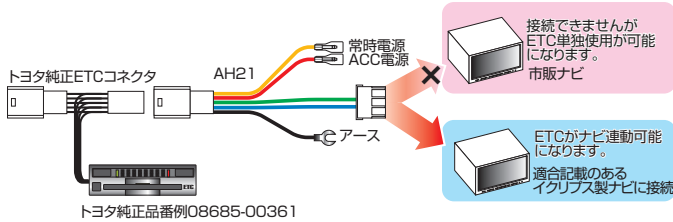

トヨタ車純正ETCで、トヨタ車純正ナビに連動しているタイプ(トヨタ純正品番 例 08685-00361)を単体で使用させることが出来る電源ケーブルです。 また適合記載のイクリプス製ナビゲーションとの組み合わせでご使用の場合はナビゲーション連動も可能です。

接続例 1

接続例 2

接続例 3

ETC製品適合

下記の機種はETCの電源ケーブルとしてご使用いただけます。

トヨタ純正ETC車載器

純正品番 例 08685-00361  
トヨタ純正ナビと連動しているETCであれば連動可能です。

この組み合わせの場合はナビ/ETCが連動可能です。

任意で接続

ナビゲーション製品適合

下記の機種のみ、付属のコネクタを接続することでETCとナビが連動します。

イクリプス製ナビ

イクリプス	2017	AVN-S7/AVN-S7W/AVN-D7/AVN-D7W/AVN-R7/AVN-R7W/AVN-RB7
	2015	AVN-SZX05i/AVN-SZ05iW/AVN-SZ05i/AVN-ZX05i/AVN-Z05iW/AVN-Z05i
	2014	AVN-SZX04i / AVN-SZ04iW / AVN-SZ04i / AVN-ZX04i / AVN-Z04iW / AVN-Z04i
	2013	AVN-ZX03i / AVN-Z03iW / AVN-Z03i
	2012	AVN-ZX02i / AVN-Z02i / AVN-V02BT / AVN-V02
	2011	AVN-Z01 / AVN-V01 / AVN7400 / AVN-661HD
	2010	AVN7500S / AVN7500 / AVN770HDMkII / AVN770HD AVN660HDMkII / AVN660HD / AVN550HD

イクリプス製ナビと接続後の動作について

(下記動作例は、トヨタ純正品番 08685-00361のETCとイクリプス製ナビを接続時の動作です。 接続する機種によって、異なる場合がありますので、ご注意ください。)

- ETC利用履歴の確認がナビゲーション本体(モニターへの表示)で可能ですが、機種により確認可能事項、履歴表示件数等は異なります。