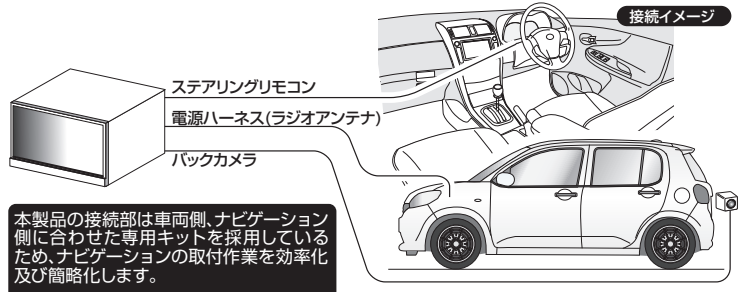

TRシリーズ製品は、市販ナビゲーションと各種適合車両との接続を可能にするハーネスキットです。
車両・バックカメラ・ステアリングリモコンをカブラーオンで装着します。

TR-1.2.5 サイバーナビ用 適合ナビゲーション

パイオニア サイバーナビ

2017年 AVIC-CW901-M / CZ901-M※1 / CW901 / CZ901※1 / CW700II / CZ700II ※1
2016年 AVIC-CW900-M / CZ900-M※1 / CW900 / CZ900※1 / CW700 / CZ700※1

TR-3.4.6 楽ナビ用 適合ナビゲーション

パイオニア 楽ナビ

2017年 AVIC-RW901 / RZ901※1 / RZ701※1 / RW501 / RZ501※1 / RW301 / RZ301※1
2016年 AVIC-RW900 / RZ900※1 / RZ700※1 / RZ500※1 / RW300 / RZ300※1
2015年 AVIC-RW99 / RZ99※1 / RZ77※1 / RZ55※1 / RW33 / RZ33※1 / RZ22※1 / RZ06 II ※1
2014年 AVIC-RW09※2 / RZ09※1 / RZ07※1 / RZ06※1 / RZ05※1 / RW03※2 / RZ03※1
2013年 AVIC-MRZ099W※2 / MRZ099※1 / MRZ077※1 / MRZ066※1

⚠ 注意事項

- ※1本商品をご使用の場合は、ナビに付属の電源コードを使用する必要がなくなります。
  また、別途ナビ両サイドの隙間を埋めるパネル(弊社商品NV-12)が必要になります。
- ※2本商品をご使用の場合は、ナビに付属の電源コード、
  ステアリングリモコンコード、ラジオアンテナコードを使用する必要がなくなります。
- ※3車両のナビ取り付けスペースが9インチ用の開口になっているため、
  別途純正のスペーサーをご用意して下さい。
- ※4メーカーオプションのパノラミックビュー装着車は適合外です。
- ※5メーカーオプションのパノラマモニター装着車及び、
  パノラマモニター&純正ナビ装着用アップグレードバック装着車は適合外です。
- ※6上記適合車両にナビ取付用金具(ブラケット)が付属されていない場合があります。
  その場合、別途車両ごとの純正ナビ取付用金具をご用意ください。

トヨタ車

注釈については上記「注意事項」をご参照下さい

車種名	年式	型式	サイバーナビ用 適合品番	楽ナビ用 適合品番	備考
アクア(ナビレディパッケージ車)	H23/12~	NHP10	TR-2	TR-4	
ヴィッツ(ナビレディパッケージ車)	H26/5~	KSP130/NCP131/NSP130・135	TR-1	TR-3	
ヴォクシー (HV含むディーラーオプションバックカメラ付き車)	H26/1~	ZRR80W/ZRR85W/ZRR80G/ZRR85G	TR-1	TR-3	
エスクァイア (HV含むディーラーオプションバックカメラ付き車)	H26/10~	ZRR80G/ZRR85G	TR-1	TR-3	
エスティマ (HV含むディーラーオプションバックカメラ付き車)	H28/6~	ACR50W・55W	TR-1	TR-3	※3
カローラアクシオ (HV含むディーラーオプションバックカメラ付き車)	H24/5~	NZE16#	TR-1	TR-3	
カローラフィールダー (HV含むディーラーオプションバックカメラ付き車)	H24/5~	NZE16#	TR-1	TR-3	
C-HR (ディーラーオプションバックカメラ付き車)	H28/12~	NGX50/ZYX10	TR-2	TR-4	
シエンタ(ナビレディパッケージ車)	H25/9~H27/6	NCP81・85	TR-1	TR-3	
シエンタ(ナビレディパッケージ車)	H27/7~	NSP170/NCP175	TR-2	TR-4	
スペイド(ナビレディパッケージ車)	H24/7~	NSP140/NCP141・145	TR-1	TR-3	
タンク(ナビレディパッケージ車)	H28/11~	M900A/M910A	TR-5	TR-6	※5 ※6
ノア (HV含むディーラーオプションバックカメラ付き車)	H26/1~	ZRR80W/ZRR85W/ZRR80G/ZRR85G	TR-1	TR-3	
パッソ(ナビレディパッケージ車)	H28/4~	M700A/M710A	TR-5	TR-6	※6
ハリアー (HV含むディーラーオプションバックカメラ付き車)	H25/12~	AVU65W/ZSU60W/ZSU65W	TR-2	TR-4	
ピクシスメガ(ナビレディパッケージ車)	H27/7~	LA700A・LA710A	TR-5	TR-6	※6
プリウス(ナビレディパッケージ車)	H27/12~	ZVW50 / 51 / 55	TR-2	TR-4	※3
ポルテ(ナビレディパッケージ車)	H24/7~	NSP140/NCP141・145	TR-1	TR-3	
ラクティス(ナビレディパッケージ車)	H23/10~	NCP120・125/NSP120	TR-2	TR-4	
ルーミー(ナビレディパッケージ車)	H28/11~	M900A・M910A	TR-5	TR-6	※5 ※6

ダイハツ車

注釈については上記「注意事項」をご参照下さい

車種名	年式	型式	サイバーナビ用 適合品番	楽ナビ用 適合品番	備考
ウェイク(ナビアップグレード装着車)	H26/12~	LA700S・LA710S	TR-5	TR-6	※6
キャスト(ナビアップグレード装着車)	H27/9~	LA250S・LA260S	TR-5	TR-6	※6
タント/タントカスタム(ナビアップグレード装着車)	H25/10~	LA600S・LA610S	TR-5	TR-6	※6
トール/トールカスタム(ナビアップグレード装着車)	H28/11~	M900S・M910S	TR-5	TR-6	※4 ※6
ブーン(ナビアップグレード装着車)	H28/4~	M700S・M710S	TR-5	TR-6	※6