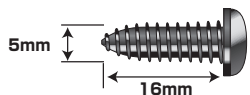

盗難防止用特殊形状タッピング

専用工具 専用工具のみの販売はいたしません。

M5×16 2本

専用ビット

※ 取付前に必ず現車に装着されているネジと同じサイズである事をご確認下さい。

本製品は盗難を完全に防ぐ物ではありません。盗難させないように抑止を目的とした商品で盗難防止を保証する物ではありません。万一当製品を使用した状態で盗難などの被害が発生しても一切保証は致しません。