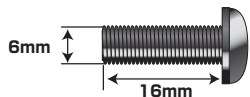

盗難防止用特殊形状ボルト

専用工具 専用工具のみの販売はいたしません。

M6×16 2本