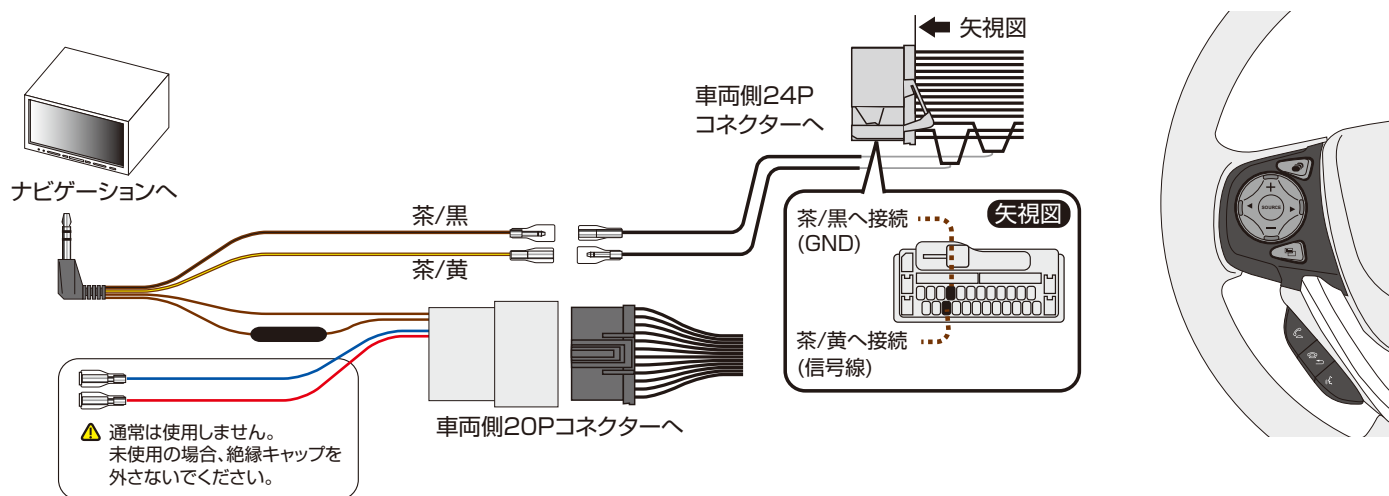

楽ナビ

AVIC-RL910 / RW910 / RZ910 / RL710 / RW710 / RZ710 / RQ902 / RW902 / RZ902 / RZ702 / RW502 / RZ502 / RW302 / RW901 / RZ901 / RZ701 / RW501 / RZ501 / RW301 / RZ301 / RW900 / RZ900 / RZ700 / RZ500 / RW300 / RZ300 / RW99 / RZ99 / RZ77 / RZ55 / RW33 / RZ33 / RZ22

本製品を使用して、ナビと車輻接続後ナビ側のステアリングリモコン学習機能にて、ステアリングリモコンに様々な操作機能を割り当てられます。