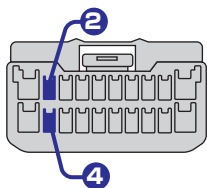

NISSAN / MITSUBISHI

MITSUBISHI

- コネクタ Pin 数：20Pin
- コネクタ色：白