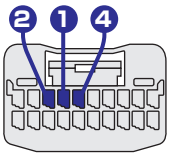

- コネクタ Pin 数：20Pin
- コネクタ色：白、又は、青