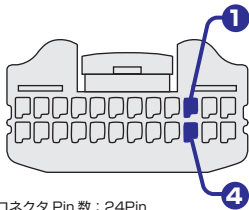

SUBARU

SUBARU Type A

- コネクタ Pin 数：24Pin
- コネクタ色：白

SUBARU Type B

- コネクタ Pin 数：8Pin
- コネクタ色：白