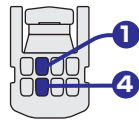

SUBARU Type B

- コネクタ Pin 数：8Pin
- コネクタ色：白