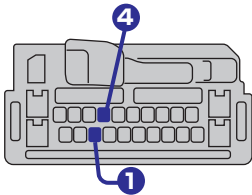

HONDA

HONDA Type A

- コネクタ Pin 数：24Pin
- コネクタ色：グレー