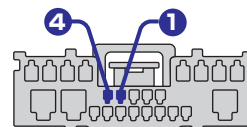

MAZDA

MAZDA

- コネクタ Pin 数：24Pin
- コネクタ色：白