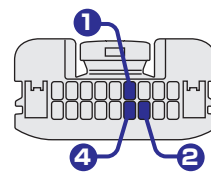

SUBARU Type D

- コネクタ Pin 数：20Pin
- コネクタ色：白