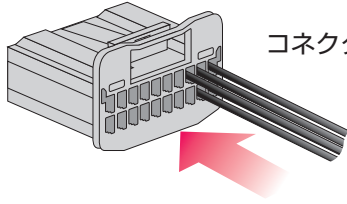

Mr. PLUS ステアリングリモコン接続ハーネス AH-20適合表

ケンウッドナビ用

2015.6 現在

※ 車輻側ステアリングリモコンコネクタの形状、配線位置は車輻のモデルチェンジなどにより変更される場合があります。
※ 本製品接続後は、ナビの取扱説明書をご確認頂きナビ側でのステアリングリモコン設定を正しく行ってください。

コネクタ位置の確認方法

下記イラストはコネクタの配線側から見た図です。

TOYOTA

TOYOTA Type A

- コネクタ Pin 数：20Pin
- コネクタ色：白、又は、青