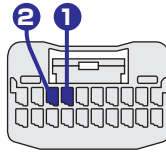

TOYOTA Type D

- コネクタ Pin 数：20Pin
- コネクタ色：白