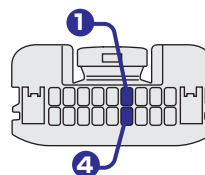

SUBARU Type C

- コネクタ Pin 数：20Pin
- コネクタ色：白