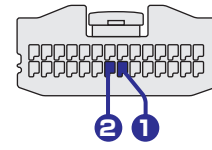

TOYOTA Type E

- コネクタ Pin 数：28Pin
- コネクタ色：白