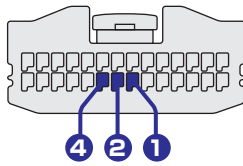

TOYOTA Type C

- コネクタ Pin 数：28Pin
- コネクタ色：白