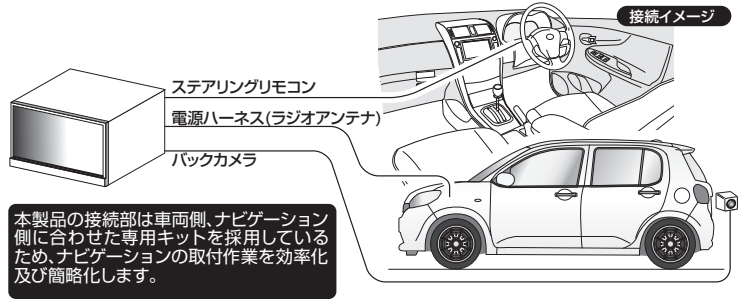

TR シリーズ製品は、市販ナビゲーションと各種適合車両との接続を可能にするハーネスキットです。
車両・バックカメラ・ステアリングリモコンをカブラーオンで装着します。

TR-1.2.5 サイバーナビ用 適合ナビゲーション

パイオニア サイバーナビ

- 2017年 AVIC-CW901-M / CZ901-M※1 / CW901 / CZ901※1 / CW700II / CZ700II ※1
- 2016年 AVIC-CW900-M / CZ900-M※1 / CW900 / CZ900※1 / CW700 / CZ700※1

TR-3.4.6 楽ナビ用 適合ナビゲーション

パイオニア 楽ナビ

- 2018年 AVIC-RW902 / RZ902 ※1 / RZ702 ※1 / RW502 / RZ502 ※1 / RW302 / RZ302 ※1 / RZ102 ※1
- 2017年 AVIC-RW901 / RZ901※1 / RZ701※1 / RW501 / RZ501※1 / RW301 / RZ301※1
- 2016年 AVIC-RW900 / RZ900※1 / RZ700※1 / RZ500※1 / RW300 / RZ300※1
- 2015年 AVIC-RW99 / RZ99※1 / RZ77※1 / RZ55※1 / RW33 / RZ33※1 / RZ22※1 / RZ06II ※1
- 2014年 AVIC-RW09※2 / RZ09※1 / RZ07※1 / RZ06※1 / RZ05※1 / RW03※2 / RZ03※1
- 2013年 AVIC-MRZ099W※2 / MRZ099※1 / MRZ077※1 / MRZ066※1

⚠ 注意事項

- ※1本商品をご使用の場合は、ナビに付属の電源コードを使用する必要がなくなります。
  また、別途ナビ両サイドの隙間を埋めるパネル(弊社商品NV-12)が必要になります。
- ※2本商品をご使用の場合は、ナビに付属の電源コード、ステアリングリモコンコード、ラジオアンテナコードを使用する必要がなくなります。
- ※3車両のナビ取り付けスペースが9インチ用の開口になっているため、別途純正のスペーサーをご用意して下さい。
- ※4メーカーオプションのパノラミックビュー装着車は適合外です。
- ※5メーカーオプションのパノラマモニター装着車及び、パノラマモニター&純正ナビ装着用アップグレードバック装着車は適合外です。
- ※6上記適合車両にナビ取付用金具(ブラケット)が付属されていない場合があります。
  その場合、別途車両ごとの純正ナビ取付用金具をご用意ください。

トヨタ車

注釈については上記「注意事項」をご参照下さい

車種名	年式	型式	サイバーナビ用 適合品番	楽ナビ用 適合品番	備考
アクア(ナビレディパッケージ車)	H23/12~	NHP10	TR-2	TR-4	
ヴィッツ(ナビレディパッケージ車)	H26/5~	KSP130/NCP131/NSP130・135	TR-1	TR-3	
ヴォクシー (HV含むディーラーオプションバックカメラ付き車)	H26/1~	ZRR80W/ZRR85W/ZRR80G/ZRR85G	TR-1	TR-3	
エスクァイア (HV含むディーラーオプションバックカメラ付き車)	H26/10~	ZRR80G/ZRR85G	TR-1	TR-3	
エスティマ (HV含むディーラーオプションバックカメラ付き車)	H28/6~	ACR50W・55W	TR-1	TR-3	※3
カローラアクシオ (HV含むディーラーオプションバックカメラ付き車)	H24/5~	NZE16#	TR-1	TR-3	
カローラフィールダー (HV含むディーラーオプションバックカメラ付き車)	H24/5~	NZE16#	TR-1	TR-3	
C-HR (ディーラーオプションバックカメラ付き車)	H28/12~	NGX50/ZYX10	TR-2	TR-4	
シエンタ(ナビレディパッケージ車)	H25/9~H27/6	NCP81・85	TR-1	TR-3	
シエンタ(ナビレディパッケージ車)	H27/7~	NSP170/NCP175	TR-2	TR-4	
スペイド(ナビレディパッケージ車)	H24/7~	NSP140/NCP141・145	TR-1	TR-3	
タンク(ナビレディパッケージ車)	H28/11~	M900A/M910A	TR-5	TR-6	※5 ※6
ノア (HV含むディーラーオプションバックカメラ付き車)	H26/1~	ZRR80W/ZRR85W/ZRR80G/ZRR85G	TR-1	TR-3	
パッソ(ナビレディパッケージ車)	H28/4~	M700A/M710A	TR-5	TR-6	※6
ハリアー (HV含むディーラーオプションバックカメラ付き車)	H25/12~	AVU65W/ZSU60W/ZSU65W	TR-2	TR-4	
ピクシスメガ(ナビレディパッケージ車)	H27/7~	LA700A・LA710A	TR-5	TR-6	※6
プリウス(ナビレディパッケージ車)	H27/12~	ZVW50 / 51 / 55	TR-2	TR-4	※3
ポルテ(ナビレディパッケージ車)	H24/7~	NSP140/NCP141・145	TR-1	TR-3	
ラクティス(ナビレディパッケージ車)	H23/10~	NCP120・125/NSP120	TR-2	TR-4	
ルーミー(ナビレディパッケージ車)	H28/11~	M900A・M910A	TR-5	TR-6	※5 ※6

ダイハツ車

注釈については上記「注意事項」をご参照下さい

車種名	年式	型式	サイバーナビ用 適合品番	楽ナビ用 適合品番	備考
ウェイク(ナビアップグレード装着車)	H26/12~	LA700S・LA710S	TR-5	TR-6	※6
キャスト(ナビアップグレード装着車)	H27/9~	LA250S・LA260S	TR-5	TR-6	※6
タント/タントカスタム(ナビアップグレード装着車)	H25/10~	LA600S・LA610S	TR-5	TR-6	※6
トール/トールカスタム(ナビアップグレード装着車)	H28/11~	M900S・M910S	TR-5	TR-6	※4 ※6
ブーン(ナビアップグレード装着車)	H28/4~	M700S・M710S	TR-5	TR-6	※6