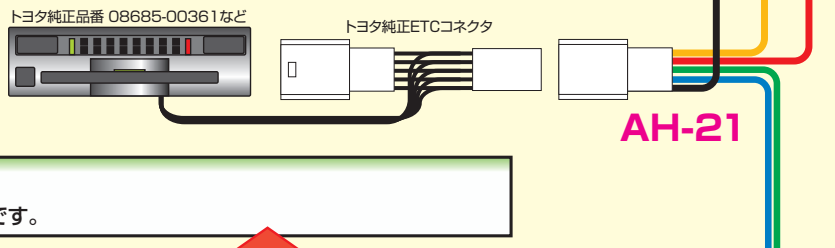

トヨタ車純正ETCで、トヨタ車純正ナビに連動しているタイプ(トヨタ純正品番 例 08685-00361)を単体で使用させることが出来る電源ケーブルです。 また適合記載のイクリプス製ナビゲーションとの組み合わせでご利用の場合はナビゲーション連動も可能です。

接続例 1

接続例 2

接続例 3

ETC製品適合

下記の機種はETCの電源ケーブルとしてご利用いただけます。

トヨタ純正ETC車載器

純正品番 例 08685-00361
トヨタ純正ナビと連動しているETCであれば連動可能です。

この組み合わせの場合はナビ/ETCが連動可能です。

任意で接続

ナビゲーション製品適合

下記の機種のみ、付属のコネクタを接続することでETCとナビが連動します。

イクリプス製ナビ

イクリプス	2019 AVN-D9 / AVN-D9W / AVN-R9 / AVN-R9W
	2018 AVN-S8 / AVN-S8W / AVN-D8 / AVN-D8W / AVN-R8 / AVN-R8W
	2017 AVN-S7 / AVN-S7W / AVN-D7 / AVN-D7W / AVN-R7 / AVN-R7W / AVN-RB7
	2015 AVN-SZX05i / AVN-SZ05iW / AVN-SZ05i / AVN-ZX05i / AVN-Z05iW / AVN-Z05i
	2014 AVN-SZX04i / AVN-SZ04iW / AVN-SZ04i / AVN-ZX04i / AVN-Z04iW / AVN-Z04i
	2013 AVN-ZX03i / AVN-Z03iW / AVN-Z03i
	2012 AVN-ZX02i / AVN-Z02i / AVN-V02BT / AVN-V02
	2011 AVN-Z01 / AVN-V01 / AVN7400 / AVN-661HD
	2010 AVN7500S / AVN7500 / AVN770HDMkII / AVN770HD
	AVN660HDMkII / AVN660HD / AVN550HD

イクリプス製ナビと接続後の動作について

(下記動作例は、トヨタ純正品番 08685-00361のETCとイクリプス製ナビを接続時の動作です。 接続する機種によって、異なる場合がありますので、ご注意ください。)

● ETC利用履歴の確認がナビゲーション本体(モニターへの表示)で可能ですが、機種により確認可能事項、履歴表示件数等は異なります。