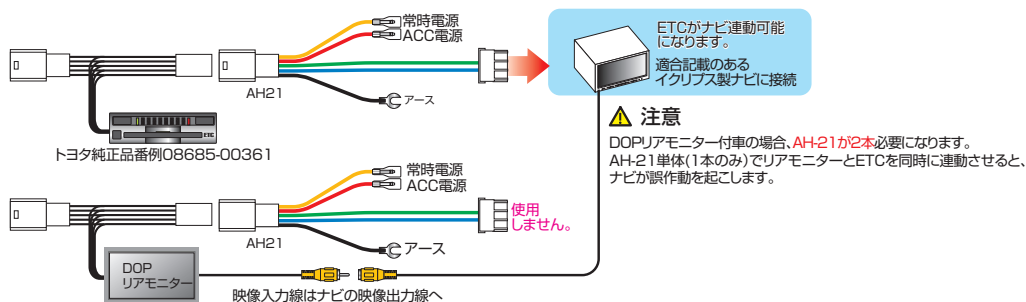

トヨタ車純正ETCで、トヨタ車純正ナビに連動しているタイプ(トヨタ純正品番 例 08685-00361)を単体で使用させることが出来る電源ケーブルです。 また適合記載のイクリプス製ナビゲーションとの組み合わせでご利用の場合はナビゲーション連動も可能です。

接続例 1

接続例 2

接続例 3

ETC製品適合

下記の機種はETCの電源ケーブルとしてご利用いただけます。

トヨタ純正ETC車載器

純正品番 例 08685-00361
トヨタ純正ナビと連動しているETCであれば連動可能です。

この組み合わせの場合はナビ/ETCが連動可能です。

任意で接続

ナビゲーション製品適合

下記の機種のみ、付属のコネクタを接続することでETCとナビが連動します。

イクリプス製ナビ

イクリプス	2019 AVN-D9 / AVN-D9W / AVN-R9 / AVN-R9W
	2018 AVN-S8 / AVN-S8W / AVN-D8 / AVN-D8W / AVN-R8 / AVN-R8W
	2017 AVN-S7 / AVN-S7W / AVN-D7 / AVN-D7W / AVN-R7 / AVN-R7W / AVN-RB7
	2015 AVN-SZX05i / AVN-SZ05iW / AVN-SZ05i / AVN-ZX05i / AVN-Z05iW / AVN-Z05i
	2014 AVN-SZX04i / AVN-SZ04iW / AVN-SZ04i / AVN-ZX04i / AVN-Z04iW / AVN-Z04i
	2013 AVN-ZX03i / AVN-Z03iW / AVN-Z03i
	2012 AVN-ZX02i / AVN-Z02i / AVN-V02BT / AVN-V02
	2011 AVN-Z01 / AVN-V01 / AVN7400 / AVN-661HD
	2010 AVN7500S / AVN7500 / AVN770HDMkII / AVN770HD
	AVN660HDMkII / AVN660HD / AVN550HD

イクリプス製ナビと接続後の動作について

(下記動作例は、トヨタ純正品番 08685-00361のETCとイクリプス製ナビを接続時の動作です。 接続する機種によって、異なる場合がありますので、ご注意ください。)

● ETC利用履歴の確認がナビゲーション本体(モニターへの表示)で可能ですが、機種により確認可能事項、履歴表示件数等は異なります。