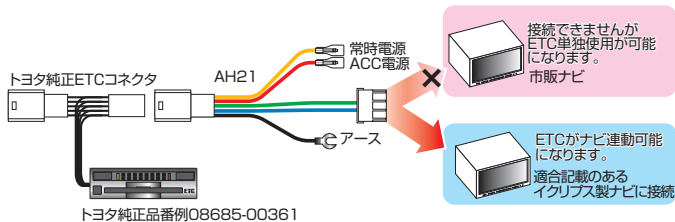

トヨタ車純正ETCで、トヨタ車純正ナビに連動しているタイプ(トヨタ純正品番 例 08685-00361)を単体で使用させることが出来る電源ケーブルです。 また適合記載のイクリプス製ナビゲーションとの組み合わせでご利用の場合はナビゲーション連動も可能です。

接続例 1

接続例 2

接続例 3

ETC製品適合

下記の機種はETCの電源ケーブルとしてご利用いただけます。

トヨタ純正ETC車載器

純正品番 例 08685-00361
トヨタ純正ナビと連動しているETCであれば連動可能です。

この組み合わせの場合はナビ/ETCが連動可能です。

任意で接続

ナビゲーション製品適合

下記の機種のみ、付属のコネクタを接続することでETCとナビが連動します。

イクリプス製ナビ

イクリプス	2019 AVN-D9 / AVN-D9W / AVN-R9 / AVN-R9W
	2018 AVN-S8 / AVN-S8W / AVN-D8 / AVN-D8W / AVN-R8 / AVN-R8W
	2017 AVN-S7 / AVN-S7W / AVN-D7 / AVN-D7W / AVN-R7 / AVN-R7W / AVN-RB7
	2015 AVN-SZX05i / AVN-SZ05iW / AVN-SZ05i / AVN-ZX05i / AVN-Z05iW / AVN-Z05i
	2014 AVN-SZX04i / AVN-SZ04iW / AVN-SZ04i / AVN-ZX04i / AVN-Z04iW / AVN-Z04i
	2013 AVN-ZX03i / AVN-Z03iW / AVN-Z03i
	2012 AVN-ZX02i / AVN-Z02i / AVN-V02BT / AVN-V02
	2011 AVN-Z01 / AVN-V01 / AVN7400 / AVN-661HD
	2010 AVN7500S / AVN7500 / AVN770HDMkII / AVN770HD
	AVN660HDMkII / AVN660HD / AVN550HD

イクリプス製ナビと接続後の動作について

(下記動作例は、トヨタ純正品番 08685-00361のETCとイクリプス製ナビを接続時の動作です。 接続する機種によって、異なる場合がありますので、ご注意ください。)

● ETC利用履歴の確認がナビゲーション本体(モニターへの表示)で可能ですが、機種により確認可能事項、履歴表示件数等は異なります。