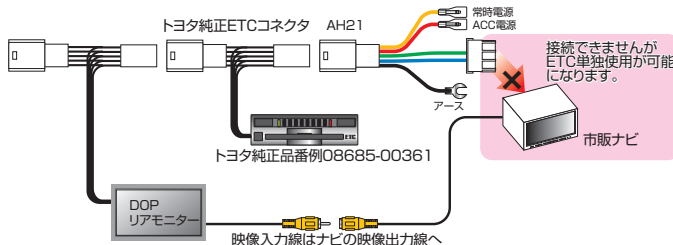

トヨタ車純正ETCで、トヨタ車純正ナビに連動しているタイプ(トヨタ純正品番 例 08685-00361)を単体で使用させることが出来る電源ケーブルです。 また適合記載のイクリプス製ナビゲーションとの組み合わせでご利用の場合はナビゲーション連動も可能です。

接続例 1

接続例 2

接続例 3

ETC製品適合

下記の機種はETCの電源ケーブルとしてご利用いただけます。

トヨタ純正ETC車載器

純正品番 例 08685-00361
トヨタ純正ナビと連動しているETCであれば連動可能です。

この組み合わせの場合はナビ/ETCが連動可能です。

任意で接続

ナビゲーション製品適合

下記の機種のみ、付属のコネクタを接続することでETCとナビが連動します。

イクリプス製ナビ

イクリプス	2019 AVN-D9 / AVN-D9W / AVN-R9 / AVN-R9W
	2018 AVN-S8 / AVN-S8W / AVN-D8 / AVN-D8W / AVN-R8 / AVN-R8W
	2017 AVN-S7 / AVN-S7W / AVN-D7 / AVN-D7W / AVN-R7 / AVN-R7W / AVN-RB7
	2015 AVN-SZX05i / AVN-SZ05iW / AVN-SZ05i / AVN-ZX05i / AVN-Z05iW / AVN-Z05i
	2014 AVN-SZX04i / AVN-SZ04iW / AVN-SZ04i / AVN-ZX04i / AVN-Z04iW / AVN-Z04i
	2013 AVN-ZX03i / AVN-Z03iW / AVN-Z03i
	2012 AVN-ZX02i / AVN-Z02i / AVN-V02BT / AVN-V02
	2011 AVN-Z01 / AVN-V01 / AVN7400 / AVN-661HD
	2010 AVN7500S / AVN7500 / AVN770HDMkII / AVN770HD
	AVN660HDMkII / AVN660HD / AVN550HD

イクリプス製ナビと接続後の動作について

(下記動作例は、トヨタ純正品番 08685-00361のETCとイクリプス製ナビを接続時の動作です。 接続する機種によって、異なる場合がありますので、ご注意ください。)

● ETC利用履歴の確認がナビゲーション本体(モニターへの表示)で可能ですが、機種により確認可能事項、履歴表示件数等は異なります。